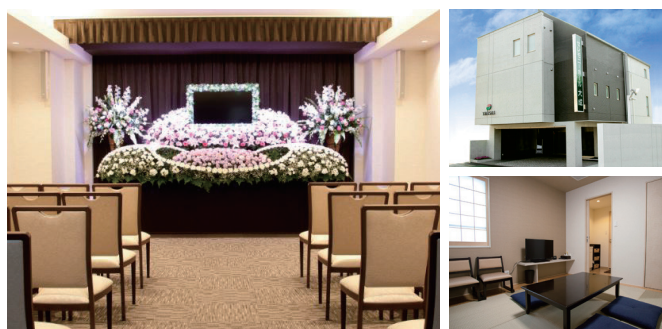

セレモニーホール大成 新百合ヶ丘

川崎市麻生区古沢62-4
小田急線「新百合ヶ丘駅」より徒歩8分