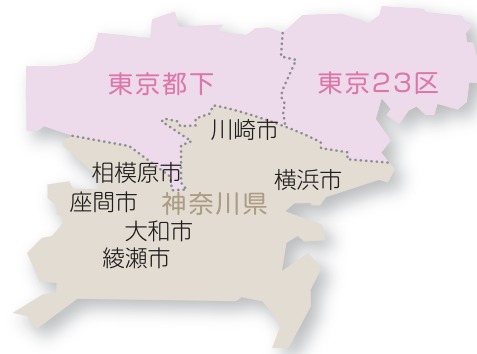

防衛省にご勤務のみなさまへ

事前相談 随時受付

●無料の事前相談や直営斎場の
見学会も承っております

※ご希望の方は事前に下記葬祭センターまでお問い合わせ
ください

写真/家族葬祭壇事例

大成祭典

弊社ホームページは

大成祭典

検索

特別割引特典

白木祭壇 **30%**割引
白木祭壇 セット価格の

貸衣裳 **30%**割引
一般価格の

※キャンペーン品は対象外となります

生花祭壇 **10%**割引
生花祭壇 セット価格の

直営斎場 **使用料特別割引**

※一部対象外の斎場あり

★上記セット以外は、割引特典対象外です。

★本サービスは諸般の事情により割引内容を見直す場合がございます。

★ご利用地域

東京23区および東京都下、神奈川県東部。

※その他の地域についてはご相談ください。

年中無休 24時間対応

東京葬祭センター— 品川区西五反田5-30-13 桐ヶ谷斎場となり 横浜葬祭センター— 横浜市青葉区青葉台2-18-2

☎ **0120-351-167**