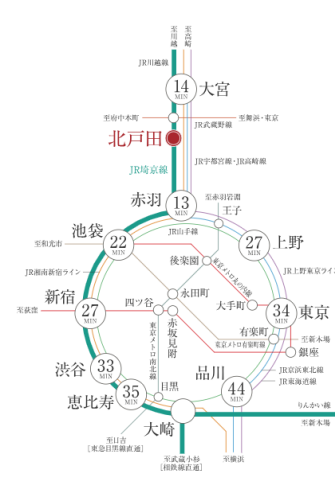

イオンモール北戸田
隣接

全戸南向き・70m超
3LDK中心

角住戸
33戸中 22戸

ALL FRONT ARENA

東京、快適、最前席

アクセス

現地案内図

待機児童0達成
子育てに優しい戸田市