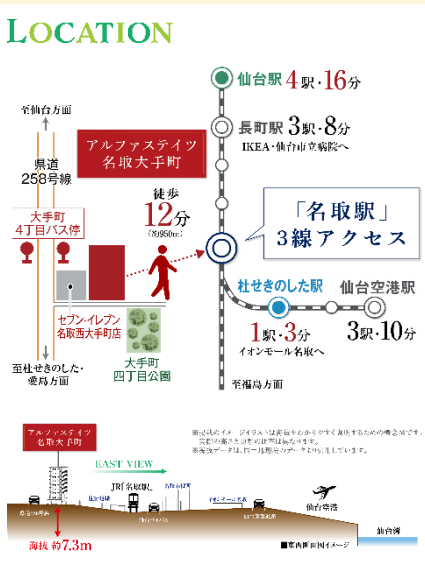

うれしい、やさしい、あかるい
名取大手町に暮らす

JR仙台駅へ
直通
16分

ヨークベニマル名取西店
車で4分(約1,500m)

生活利便施設が
多い、子育てが楽

名取市図書館
車で約5分(約1,100m)

JR「名取駅」
徒歩12分

「杜せきのした駅」
1駅3分

セブンイレブン
徒歩1分(約40m)

大手町四丁目公園
徒歩1分(約70m)

NATORI
OTEMACHI
STYLE

敷地内平置駐車場
100%
使用料0円

やまや手倉田店
徒歩3分(約210m)

アルパーカー名取店
徒歩3分(約180m)

〈売主〉
あなぶき興産

〈販売代理〉
ワールドレジデンシャル東日本

〈物件公式サイト〉最新情報はこちら

あなぶき名取

検索

来場予約・資料請求はこちら

マンション現地モデルルーム来場キャンペーン

ユニクロ
ギフトカード
3,000円分

<2026年6月29日(月)まで>
ユニクロギフトカード3,000円分

事前にご予約の上ご来場ください。予約時に提携紹介である旨ご記入もしくはお伝えください。
※当物件がすでに完売とともに当キャンペーンは終了いたします。また、アンケートにご協力いただいた方に限りさせていただきます。※初回ご来場の方に限りさせていただきます。※1家族ならびに1グループ様につき1回限り有効とさせていただきます。※お子様だけや未成年者、学生だけのご来場はご遠慮願います。※詳しくは係員にお尋ねください。※他のキャンペーンとの併用は出来ません。