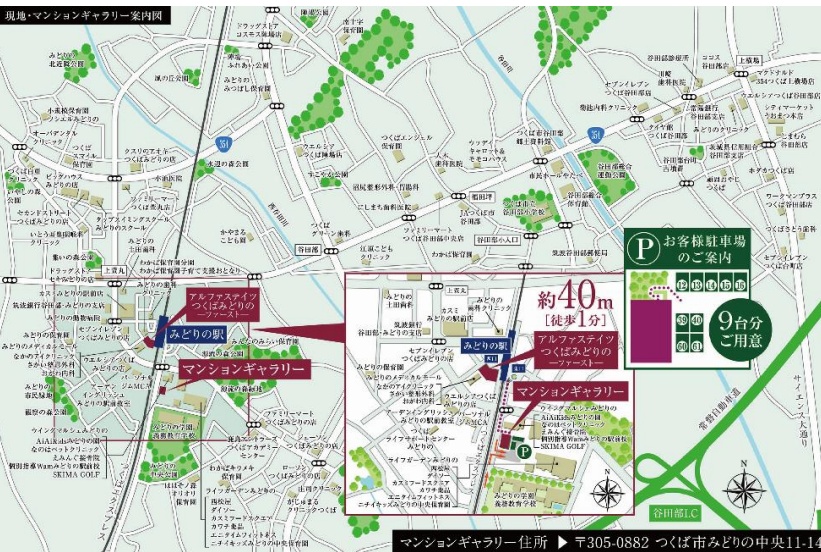

つくばエクスプレス
「みどりの」駅徒歩1分 (約40m) 進化が進むつくばエリア

1
Tsukuba First
In Front of the Station

未来を見すえた、つくばの新しい学びのかたち。
みどりの学園義務教育学校(徒歩6分/約430m)

つくばエクスプレス
「みどりの」駅徒歩1分
駅より車道横断のないアプローチ

近くて安心の子育て環境
「みどりの学園義務教育学校」
徒歩6分(約430m)

「北千住」駅36分(33分)
「秋葉原」駅45分(44分)
通勤もプライベートも快適に結ぶ好アクセス

暮らしを支える利便性が
すぐそこに
カスミ(スーパー)まで徒歩4分

ゆとりの3LDK中心
2LDK~4LDKの
プランバリエーション

マンショングャラリー来場・アンケートキャンペーン

JCB
ギフトカード
1,000円分

<2026年6月29日(月)まで>
JCBギフトカード 1,000円分

事前にご予約の上ご来場ください。予約時に
提携紹介である旨ご記入もしくはお伝えください。

※当物件がすでに完売とともに当キャンペーンは終了いたします。また、アンケートにご協力いただいた方に限らせていただきます。※初回ご来場の方に限らせていただきます。※1家族ならびに1グループ様につき1回限り有効とさせていただきます。※お子様だけや未成年者、学生だけのご来場はご遠慮願います。※詳しくは係員にお尋ねください。※他のキャンペーンとの併用は出来ません。

ご来場予約は
こちら

提携特典割引
利用方法