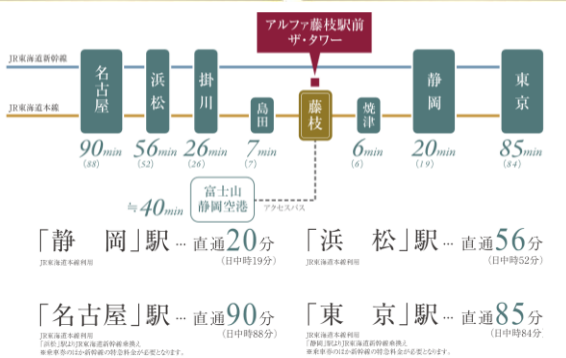

人とときめき、街にきらめきを
あなぶき興産

ALPHA FUJIEDA EKIMAE
THE TOWER

アルファ藤枝駅前ザ・タワー

生まれ変わる街に。

アルファ藤枝駅前ザ・タワー
インスタ公式アカウント
公開中!

「藤枝」駅前生活、はじまる。

進化を続ける
「藤枝」駅北口複合再開発
(藤枝駅南一丁目9街区第一種市街地再開発事業)

地上21階建て・全132邸の
タワーレジデンス

省エネ「ZEHマンション」
安全・安心の「免震構造」

JR東海道本線
「藤枝」駅
徒歩 **2** 分 (約140m)

マンション現地モデルルーム来場キャンペーン

JCBギフト券 2,000円分

<2026年6月29日(月)まで>

JCBギフト券 2,000円分

事前にご予約の上ご来場ください。予約時に提携紹介である旨ご記入もしくはお伝えください。

※当物件がすでに完売とともに当キャンペーンは終了いたします。また、アンケートにご協力いただいた方に限らせていただきます。※初回ご来場の方に限らせていただきます。※1家族ならびに1グループ様につき1回限り有効とさせていただきます。※お子様だけや未成年者、学生だけのご来場はご遠慮願います。※詳しくは係員にお尋ねください。※他のキャンペーンとの併用は出来ません。