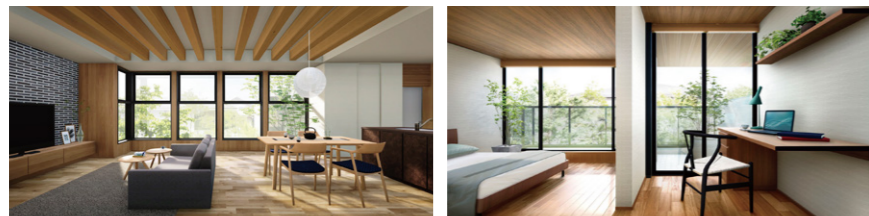

住友林業の選べる家づくり

お客様のご要望に合わせた
ご提案をいたします。

木と生きる幸福

住友林業

注文住宅

敷地やご要望に合わせてフルオーダー

特徴

ご要望や暮らしから
プランニングする自由設計

敷地条件や建築規制に柔軟に対応可能

外壁素材、外観デザインもご要望にお応え

幅広い仕様、設備からオーダー可能

国内有名メーカーの
ハイグレードな設備仕様をご用意

敷地条件やご要望に合わせてお見積いたします。
お気軽にご相談ください。

規格注文住宅

プランを選んで好みに仕上げる

PLAN No.1225 33.55坪 (110.92m)

選ぶオーダーメイド

FOREST
SELECTION BF

間取りシミュレーションで
いつでもどこでも
プランセレクト

特徴

面積や部屋数などで選べる
1500を超えるベースプラン(約15坪~44坪)

建物の幅や玄関方向から
プラン選択出来るので効率的な家づくり

外観もお好みを選んでコーディネートできる

注文住宅と同じ内装仕様から選択